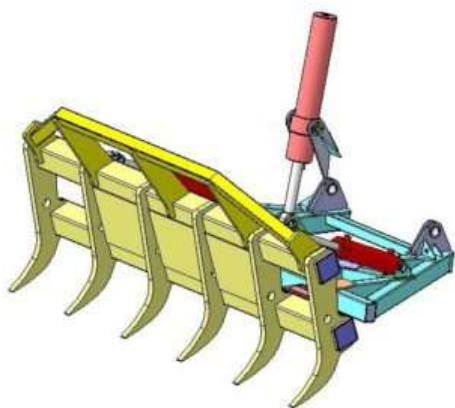

Корчеватель для трактора “Кировец”, К-700, К-701 и других моделей.

Корчеватель предназначен для выкорчевывания пней и камней и их транспортировки до границы полосы расчистки.

Корчеватель для трактора "Кировец"	
Возможно изготовление по ТЗ заказчика	
ТЕХНИЧЕСКИЕ ХАРАКТЕРИСТИКИ	
Артикул	2.1.16
Корчеватель пней	прямой
Габариты, мм:	
Ширина	2500-3406 мм
Высота	1037-1658 мм.
Максимальный подъем зуба над поверхностью	800 мм.
Глубина (max) опускания ниже опорной поверхности, мм	300
Количество зубьев	от 5 (или больше).